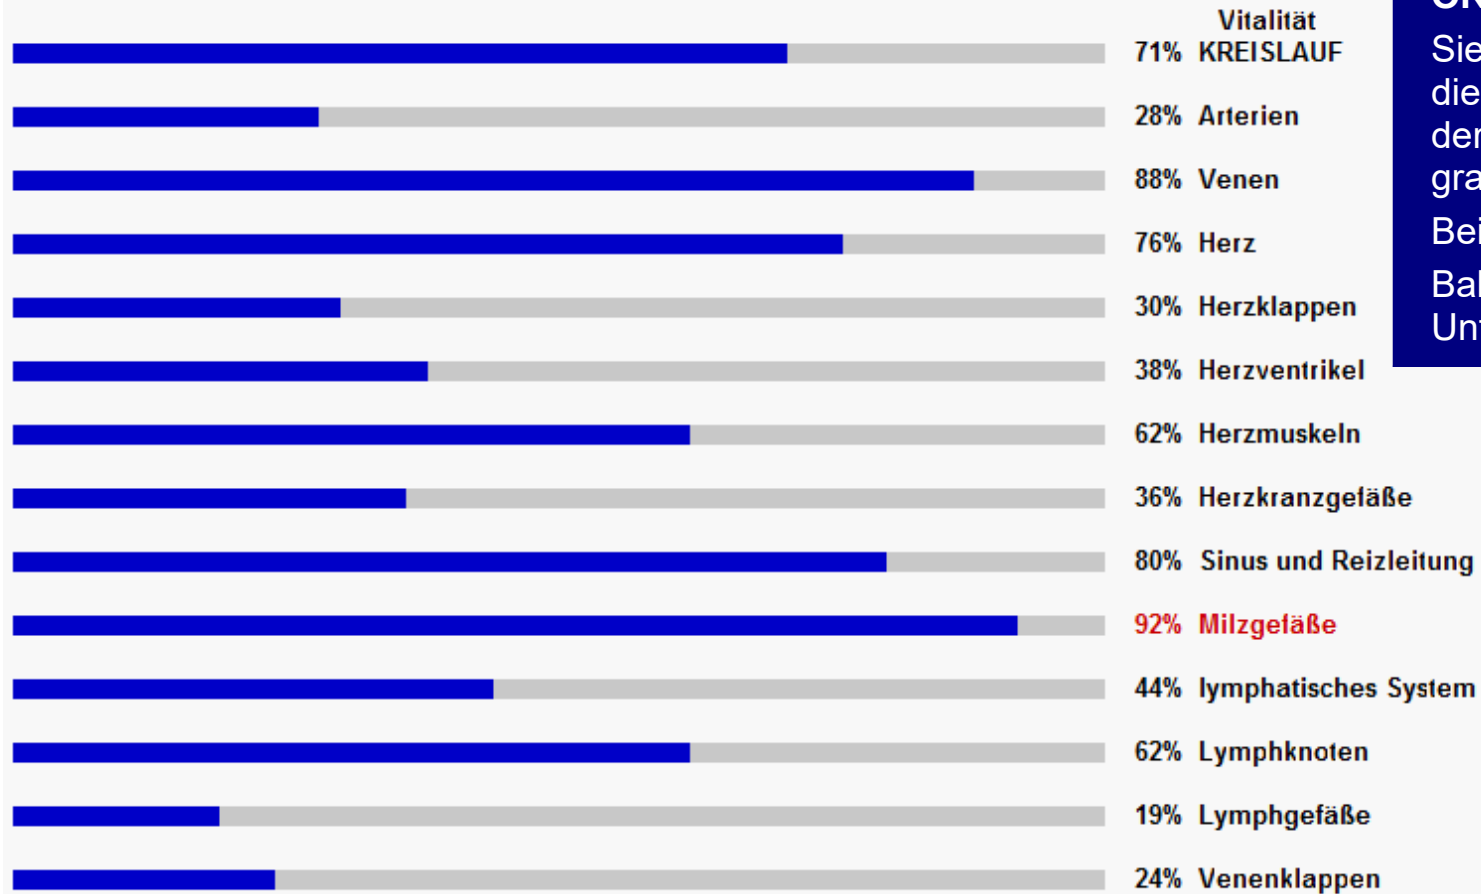

ORGANE

Sie erhalten Messwerte über die bioenergetische Vitalität der Organe mit 15 Balkendiagrammen.

Beispiel 1

Balancieren Sie Über- und Unterladungen.

Werte unter 10 = Unterladung. Werte über 90 = Überladung.

Organe - Bioenergetische Analyse für Janine Jubin
erstellt durch Wyneken + Jubin