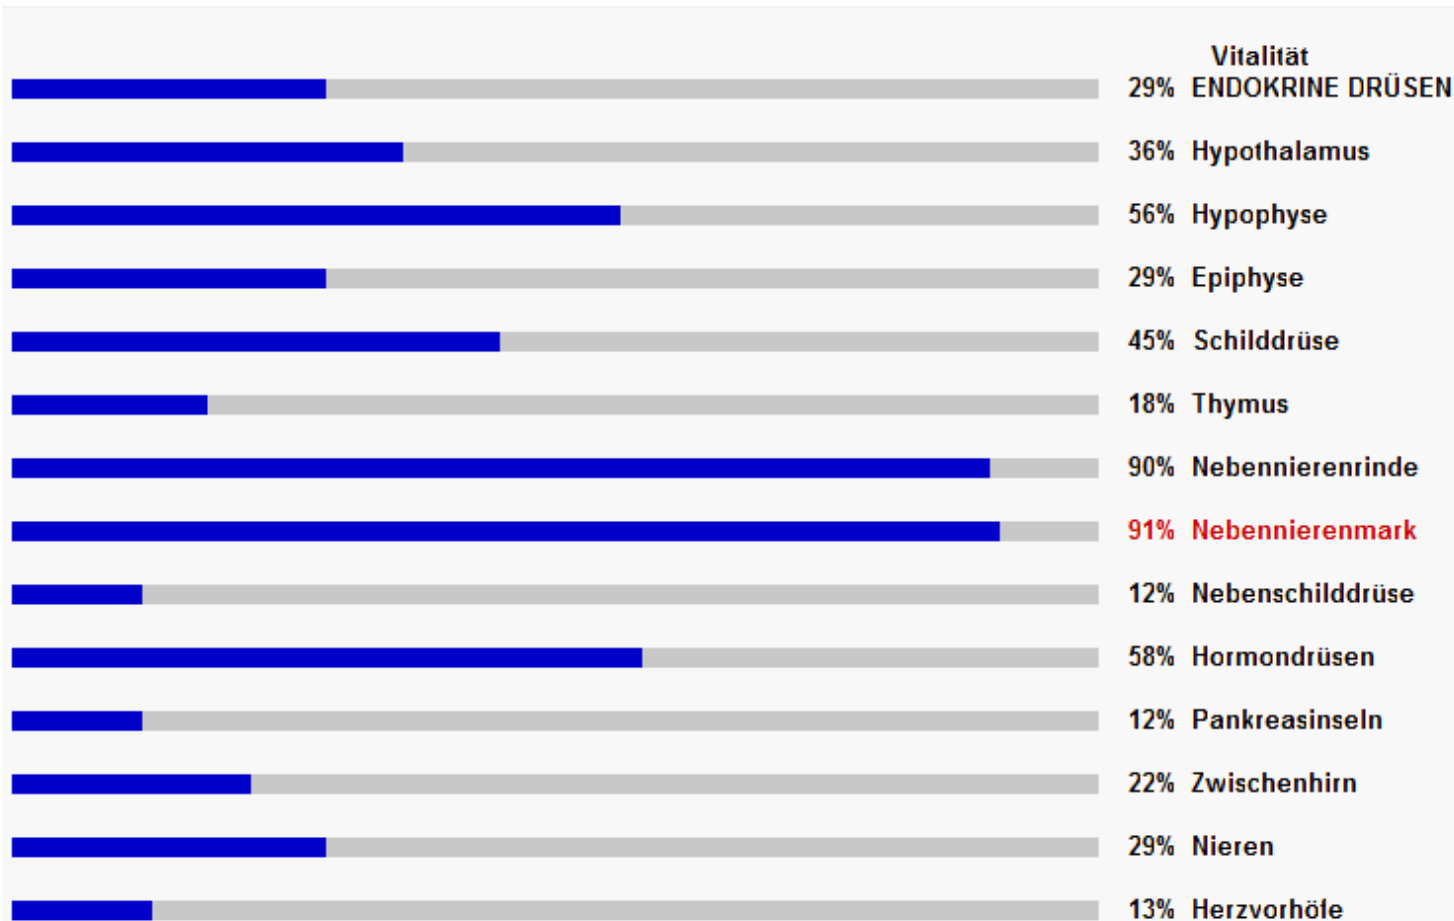

ORGANE
15 Balkendiagramme:
Beispiel 2
Balancieren Sie Über-
und Unterladungen.

Werte unter 10 = Unterladung. Werte über 90 = Überladung.

Organe - Bioenergetische Analyse für Janine Jubin
erstellt durch Wyneken + Jubin